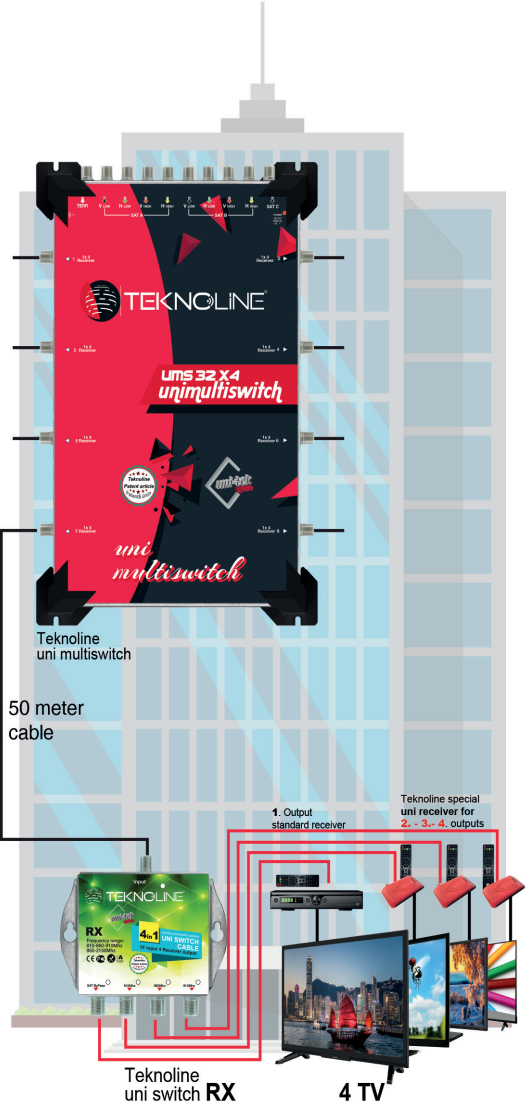

TEKNO LINE®

PROFESYONEL MULTISWITCH

Uni Multiswitch

UMS 32x4

Yeni
ürün

1F Giriş 4 Receiver Çıkış Multiswitchler İçin

Tek kablodan 4 aboneye uydu dağıtımı

1. Çıkış standart receiver

2. - 3.- 4. çıkışlar için Teknoline özel uni receiver

Her marka Multiswitch ile çalışır

Kablo mesafesi 50 metre'dir

TEKNIK ÖZELLİKLER

		UMS 10x32
Giriş	SAT/IF Terr.	16 1
Abone Çıkışları		48
Frekans Aralığı	SAT/IF Terr.	950-2150Mhz 47-870 Mhz
Terr Amplifier	Terr.	23...25dB
Kazanç	SAT/IF Terr.	+2dB±1 -10dB±1
Ekolayzer	SAT	+4dB±1
Kaskat Kaybı	SAT/IF Terr.	
Maksimum Sinyal Girişi	SAT/IF Terr.	98dBµV 81dBµV
Maksimum Sinyal Çıkışı	SAT/IF Terr.	102dBµV 85dBµV
Geri Dönüş Kaybı	Inputs/Outputs	10dB/14dB
İzolasyon	SAT/SAT SAT/Terr.	>33dB >37dB
Kullanılan LNB		Quad&Quattro
Abone Çıkışının Çektigi Akım		41mA
Sistemin Çektigi Akım		360mA
Sistemin LNB ile çektigi akım		1020mA
Çalışma Sıcaklığı		-85...+50C°
Ebatlar		320x275x90
Ağırlık		1837 gr.